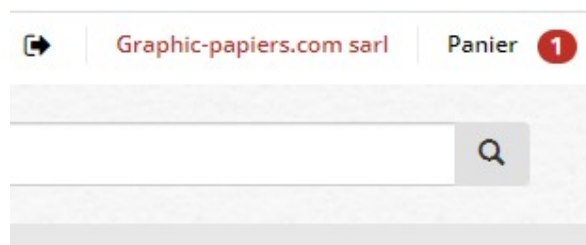

**Spécifications**

Dos	7 mm
Orientation	portrait
Format DIN	A4
Couleur(s)	bleu foncé
Matériau	Carton plastifié
Mécanique	Mécanisme à levier

*Pour retrouver plus facilement votre article, vous pouvez mémoriser le nombre à 6 chiffres.*

6. Pour ajouter un article au panier, vous pouvez procéder de 2 manières

a) 1 : insérer le nombre d'éléments que vous voulez ajouter au panier

b) 2 : cliquez sur le panier pour comptabiliser l'article

Une fois l'article ajouté à votre panier vous devriez voir à côté du panier en haut à droite, un « 1 dans un rond rouge »