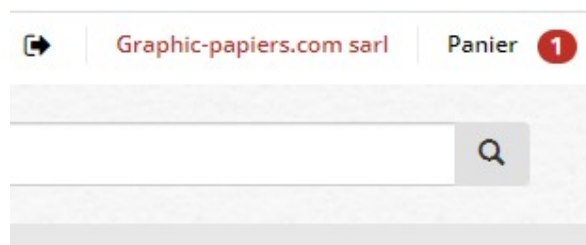

**Spécifications**

Dos	7 mm
Orientation	portrait
Format DIN	A4
Couleur(s)	bleu foncé
Matériau	Carton plastifié
Mécanisme	Mécanisme à levier

Pour retrouver plus facilement votre article, vous pouvez mémoriser le nombre à 6 chiffres.

6. Pour ajouter un article au panier, vous pouvez procéder de 2 manières

a) 1 : insérer le nombre d'éléments que vous voulez ajouter au panier

b) 2 : cliquez sur le panier pour comptabiliser l'article

Une fois l'article ajouté à votre panier vous devriez voir à côté du panier en haut à droite, un « 1 dans un rond rouge »